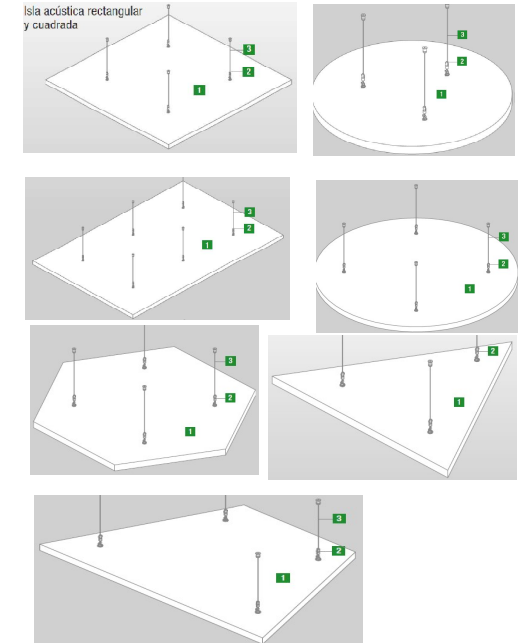

Diseños de superficie disponibles: THERMATEX® Alpha /THERMATEX® Alpha HD con velo acústico en color blanco (otros colores bajo petición).

Color del marco: blanco tipo RAL 9016, anodizado aluminio natural, otros colores bajo petición

Kit de suministro: Placas, perfil de marco, perfil rigidizador, accesorios de marco y cables de suspensión (longitud estándar 100 cm)

Mineral Thermatex Sonic Line Arc

Código de Producto	Descripción de Producto	Formato (mm)	Por Caja Unidades	Por Caja M2	Por Caja Kilos	Por Pallet Cajas	Tipo de Disponibilidad	Precio Bruto € / Ud
250547	Sonic Arc Convexo	1180 x 1910	1		22,6		D	1.938,00
250548	Sonic Arc Cóncavo	1180 x 1910	1		22,6		D	1.938,00

Superficie color blanco, negro, silver, crema. Marco color tipo Ral 9016.

Kit de suministro: isla acústica con 4 cables de suspensión (compuestos por fijador del cable, cable y suspensor de cable)

Mineral Thermatex Sonic Line Modern

Código de Producto	Descripción de Producto	Formato (mm)	Por Caja Unidades	Por Caja M2	Por Caja Kilos	Por Pallet Cajas	Tipo de Disponibilidad	Precio Bruto € / Ud
492241	Thermatex Sonic Modern Classic Blanco	600 x 1200	1		5		D	332,00
431950	Thermatex Sonic Modern Classic Blanco	1200 x 1200	1		8		D	409,90
416424	Thermatex Sonic Modern Classic Blanco	1200 x 1800	1		12		D	456,00
428550	Thermatex Sonic Modern Classic Blanco	1200 x 2400	1		17		D	541,20

Acabado de superficie color blanco con marco en color tipo Ral 9016.